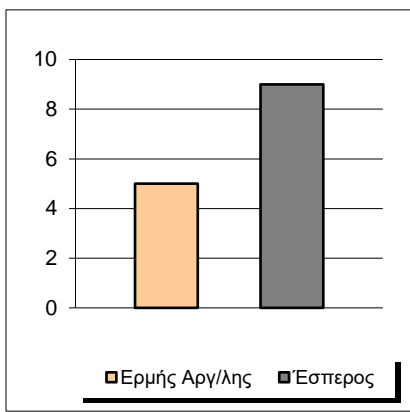

Starters - Subs ratio

Fastbreak Pts

Turnover Pts

Second Chance Pts

Possessions

Notes

Ο Ερμής Αργ/λης είχε 105 κατοχές,
 εκ των οποίων κατέληξαν: 66 σε σουτ
 17 σε λάθος
 και 22 σε κερδ. φάουλ

GRAPHIC STATS

SCORE EVOLUTION

SCORE DIFFERENCE

LARGEST SCORING RUN

LARGEST LEAD