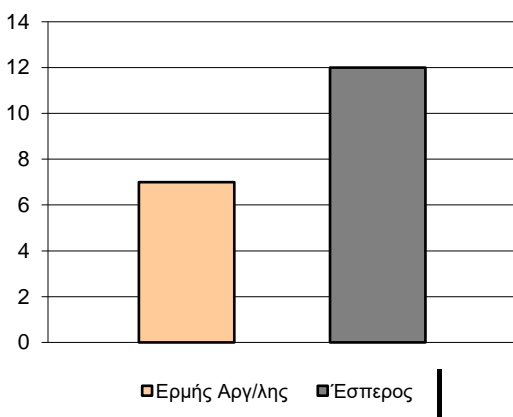

Starters - Subs ratio

Fastbreak Pts

Turnover Pts

Second Chance Pts

Possessions

Notes

Ο Ερμής Αργ/λης είχε 105 κατοχές,
 εκ των οποίων κατέληξαν: 66 σε σουτ
 17 σε λάθος
 και 22 σε κερδ. φάουλ

GRAPHIC STATS

SCORE EVOLUTION

SCORE DIFFERENCE

LARGEST SCORING RUN

LARGEST LEAD