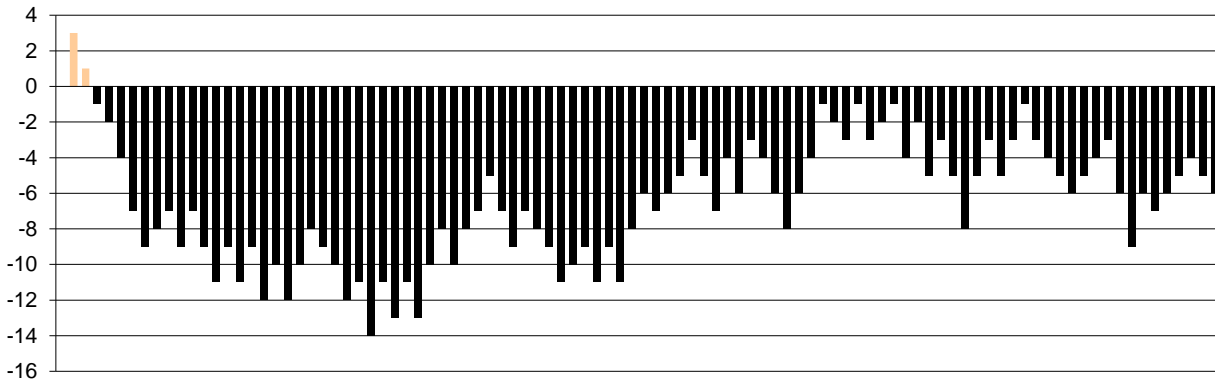

Starters - Subs ratio

Fastbreak Pts

Turnover Pts

Second Chance Pts

Possessions

Notes

Ο Ερμής Αργ/λης είχε 105 κατοχές,
 εκ των οποίων κατέληξαν: 66 σε σουτ
 17 σε λάθος
 και 22 σε κερδ. φάουλ

GRAPHIC STATS

SCORE EVOLUTION

SCORE DIFFERENCE

LARGEST SCORING RUN

LARGEST LEAD