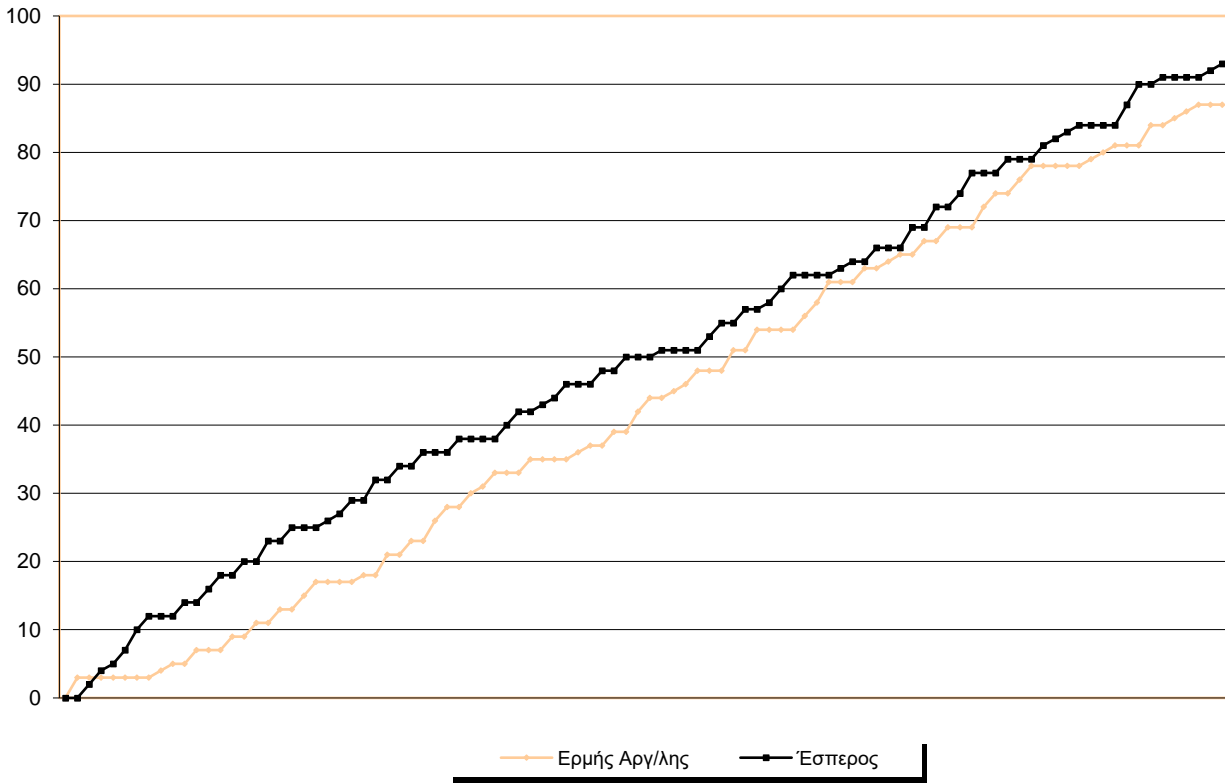

Starters - Subs ratio

Fastbreak Pts

Turnover Pts

Second Chance Pts

Possessions

Notes

Ο Ερμής Αργ/λης είχε 105 κατοχές,
 εκ των οποίων κατέληξαν: 66 σε σουτ
 17 σε λάθος
 και 22 σε κερδ. φάουλ

GRAPHIC STATS

SCORE EVOLUTION

SCORE DIFFERENCE

LARGEST SCORING RUN

LARGEST LEAD