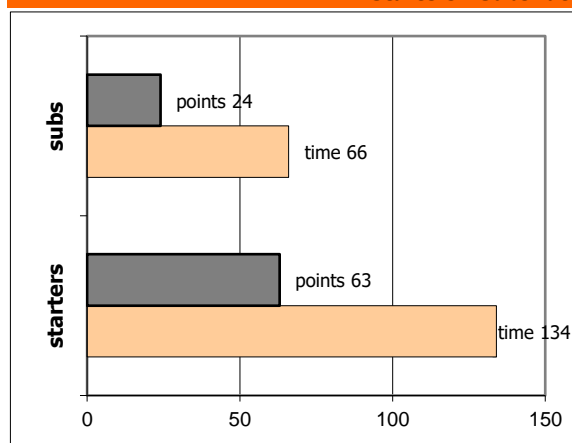

Referees: Αργυρούδης, Τσαχάκης, Βαγγάλης

By Quarter	1	2	3	4
Έσπερος	29	22	18	24
Ερμής Αργ/λης	18	30	17	22

End of Quarter	1	2	3	4
Έσπερος	29	51	69	93
Ερμής Αργ/λης	18	48	65	87

Ερμής Αργ/λης

Coach: Π. Γκαναβίας, Αρ. Καλαμπόγιας, Στ. Παπασπυριδάκος

Fastbreaks: 2 / 4

#	Player	Time (min)	Pts	Ft	2Fg	3Fg	+/-	Rbs		As	St	Tu	Bl	Fouls		Eff
								de	of					dr	co	
4	Τσακναρίδης Β.	11	5	1 / 2	2 / 2	0 / 0	-5	1	0	2	1	2	0	2	0	6
0	Vicentic D.	35	27	4 / 7	7 / 11	3 / 5	-6	4	0	2	1	3	0	6	3	22
6	Βλάχος Γ.	6	2	0 / 0	1 / 1	0 / 1	2	1	1	0	0	0	0	0	2	3
7	Παξινός Σ.	24	9	2 / 3	2 / 3	1 / 3	-3	2	2	1	1	0	1	4	3	12
8	Πεφάνης Αν.	20	7	0 / 0	2 / 5	1 / 1	-3	1	3	2	2	1	0	1	5	11
1	Παπαπέτρου Γ.	22	6	3 / 3	0 / 1	1 / 6	-8	5	0	2	0	2	1	2	4	6
10	Αμπατζής Ν.	5	0	0 / 0	0 / 1	0 / 1	-2	1	0	1	0	0	0	0	0	0
11	Κυριλής Θ.	28	16	6 / 6	5 / 9	0 / 2	0	2	1	3	1	5	1	3	0	13
12	Χατζηιωαννίδης Ν.	16	6	0 / 0	0 / 2	2 / 3	-1	0	0	2	1	1	0	2	4	5
16	Τραχανάς Σπ.	0	0	0 / 0	0 / 0	0 / 0	0	0	0	0	0	0	0	0	0	-
17	Κατωπόδης Αν.	29	7	0 / 0	2 / 4	1 / 4	-6	3	0	6	2	2	0	1	4	11
15	Σαλούστρος Ευ.	4	2	0 / 0	1 / 1	0 / 0	2	1	0	0	0	0	0	0	0	3
Team								1	0			1		1	0	
1st quarter			18	3 / 4	6 / 11	1 / 5		4	2	4	2	3	0	3	5	17
2nd quarter			30	5 / 6	8 / 10	3 / 8		6	2	6	2	2	0	6	6	36
3rd quarter			17	2 / 3	3 / 10	3 / 5		7	1	6	3	8	0	7	6	16
4th quarter			22	6 / 8	5 / 9	2 / 8		5	2	5	2	4	3	6	8	23
Final Stats		200	87	16 / 21	22 / 40	9 / 26	-30	22	7	21	9	17	3	22	25	92
				76%	55%	35%										29

Έσπερος

Coach: Α. Μάντζαρης, Ε. Μακρής

#	Player	Pts	-	3s
2	Χρήστου Ν.	5	-	1
5	Οουαντίντζο Γρ.-Σ.	6	-	0
6	Δήμου Ν.	13	-	3
7	Ράγκος Ι.-Π.	3	-	0
8	Γραμματικός Αγγ.-Χρ.	14	-	1
9	Κοντούδης Μ.	5	-	1
10	Λάζαρης Αλ.	8	-	0
19	Αναγνωστόπουλος Χ.	2	-	0
12	Πιτούλης Αχ.	8	-	0
13	Γάργαλης Β.	20	-	0
25	Γκαγκαλούδης Ι.	9	-	2
77	Κουρτάλης Ελ.-Μ.	0	-	0

Starters - Subs ratio