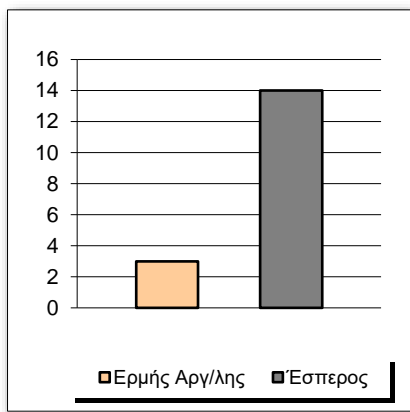

Starters - Subs ratio

Fastbreak Pts

Turnover Pts

Second Chance Pts

Possessions

Notes

Ο Ερμής Αργ/λης είχε 105 κατοχές,
 εκ των οποίων κατέληξαν: 66 σε σουτ
 17 σε λάθος
 και 22 σε κερδ. φάουλ

GRAPHIC STATS

SCORE EVOLUTION

SCORE DIFFERENCE

LARGEST SCORING RUN

LARGEST LEAD