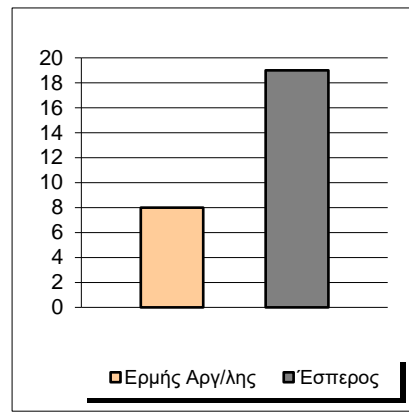

Starters - Subs ratio

Fastbreak Pts

Turnover Pts

Second Chance Pts

Possessions

Notes

Ο Ερμής Αργ/λης είχε 105 κατοχές,
 εκ των οποίων κατέληξαν: 66 σε σουτ
 17 σε λάθος
 και 22 σε κερδ. φάουλ

GRAPHIC STATS

SCORE EVOLUTION

SCORE DIFFERENCE

LARGEST SCORING RUN

LARGEST LEAD